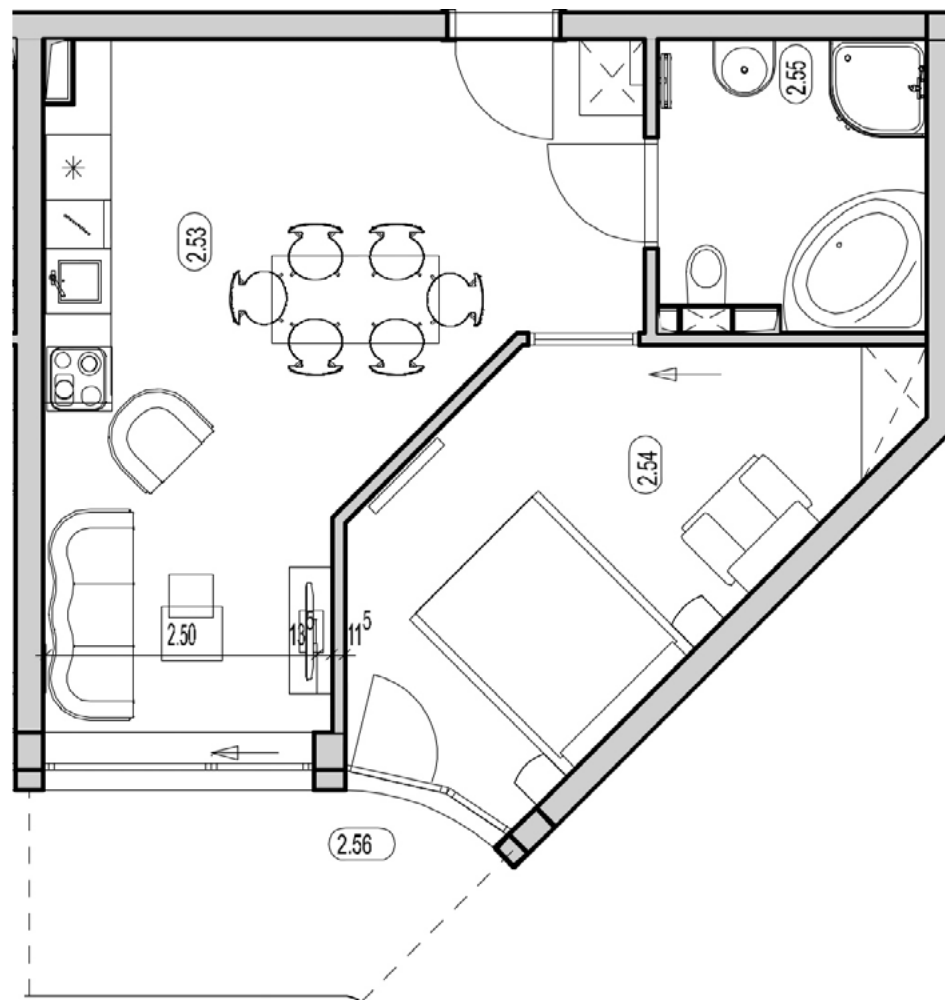

BURSZTYNOWE
APARTAMENTY

APARTAMENT B-14.1

KONDYGNACJA: PIĘTRO I
POWIERZCHNIA: 47,26 m²

ZESTAWIENIE POMIESZCZEŃ

NR	NAZWA	m ²
2.53	Pokój z aneksem kuchennym	26,37
2.54	Sypialnia	14,42
2.55	Łazienka	6,47
2.56	Balkon	7,18