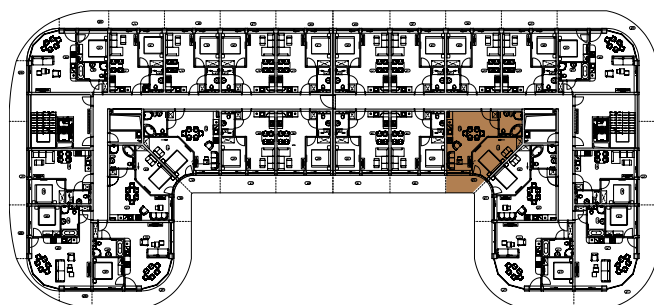

BURSZTYNOWE
APARTAMENTY

APARTAMENT B-14.1

KONDYGNACJA: PIĘTRO I
POWIERZCHNIA: 47,26 m²

ZESTAWIENIE POMIESZCZEŃ

NR	NAZWA	m ²
2.53	Pokój z aneksem kuchennym	26,37
2.54	Sypialnia	14,42
2.55	Łazienka	6,47
2.56	Balkon	7,18